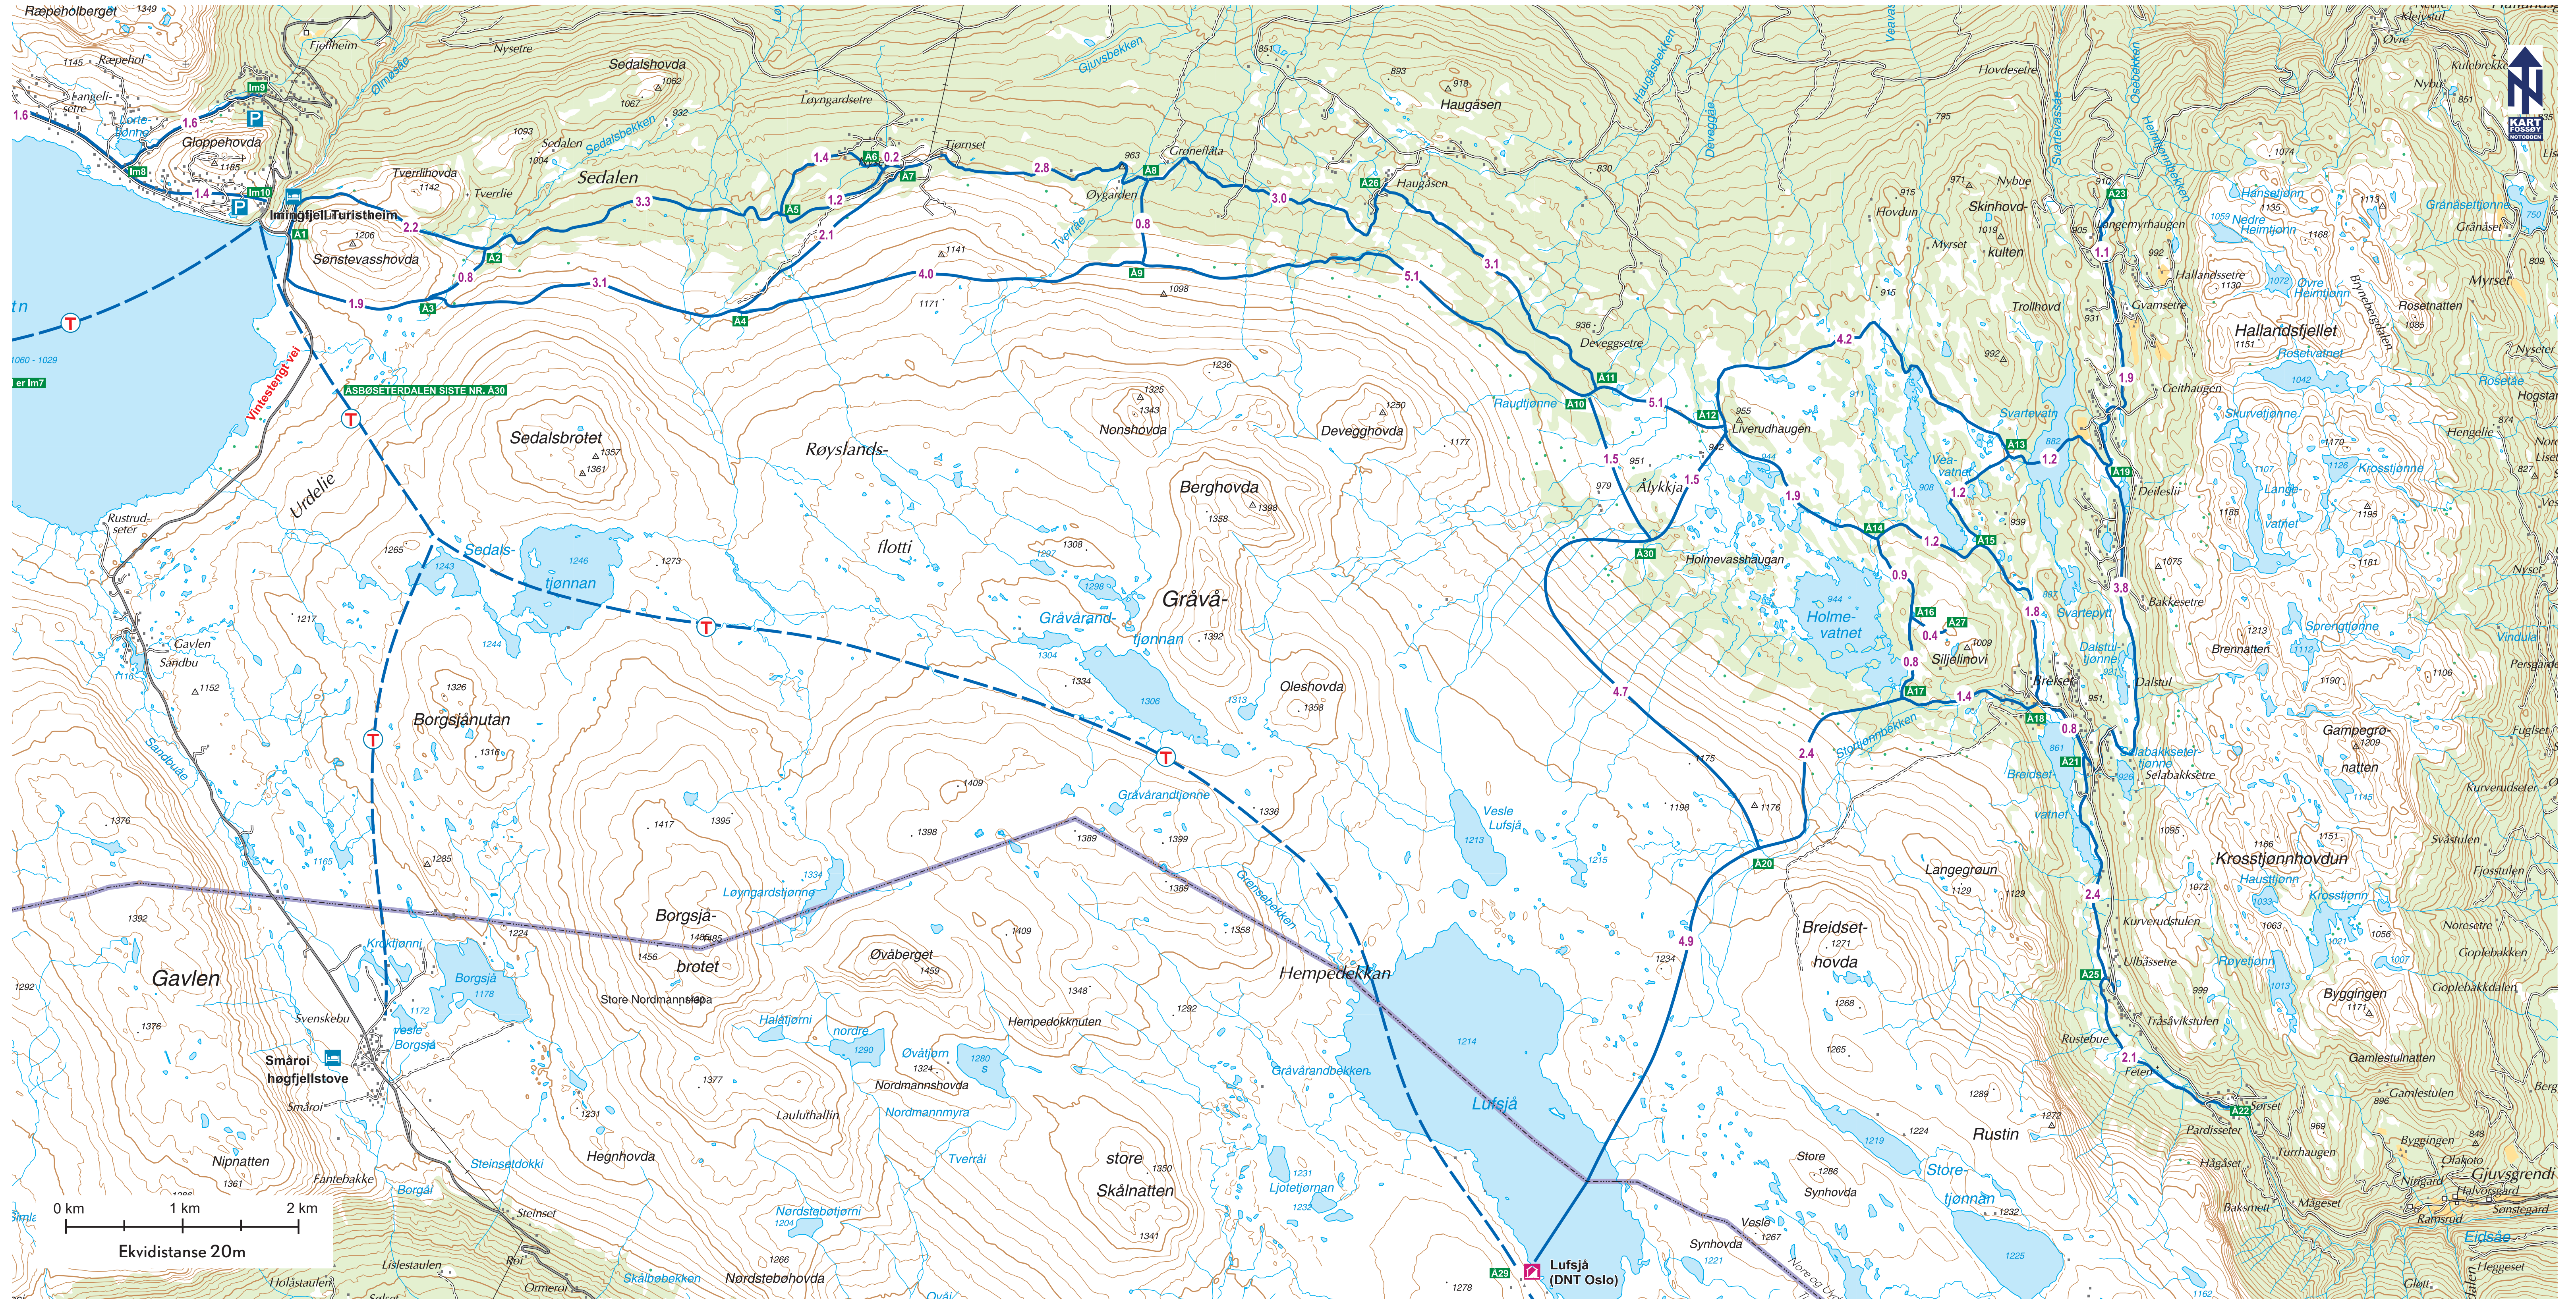

Velkommen til skiløypene i Åsbøseterdalen

Nore og Uvdal

- Preparerte skiløyper. Ski track.
- 1.3 Avstand. Distance in km.
- T Stikka skiløype. Ski track. Not prepared.
- G14 Nummer i Løypekryss. Cross number.
- A Gapahuk. Primitive shelter.
- P Parkering. Parking.
- H Overnatting. Hotel.
- R Bespisning. Restaurant.
- G Dagligvarer. Grocery.
- Her står du. You are here.
- 🐕 Ha kontroll på hunden i skiløypene.

Åsbøseterdalen Velforening asboseterdalen.no

Velforeningen preparer, merker og vedlikeholder skiløyper fra Breiset til Ålykkja, Langmyrhaugen, Lufsjå og sør til Pardis seter, i Nore og Uvdal kommune. Løypene vil være preparert i helger, vinterferieukene og til påske så sant været tillater det. Informasjon om løypene finner du på uvdal.no, asboseterdalen.no og Facebook siden til Åsbøseterdalen Velforening. Velforeningens Løypelag har ikke ansvar for alle løypene som er vist på kartet. Åsbøseterdalen Velforening er helt avhengig av økonomisk støtte fra de som bruker fjellet for å opprettholde gode skiløyper. Vi håper derfor du vil gi et bidrag til løypekjøringen. For mer informasjon se vår hjemmeside: asboseterdalen.no Gi din støtte via Vipps: 21414 eller gi et bidrag med bankinnbetaling til konto: 1594.35.15783

Skiområder i Nore og Uvdal