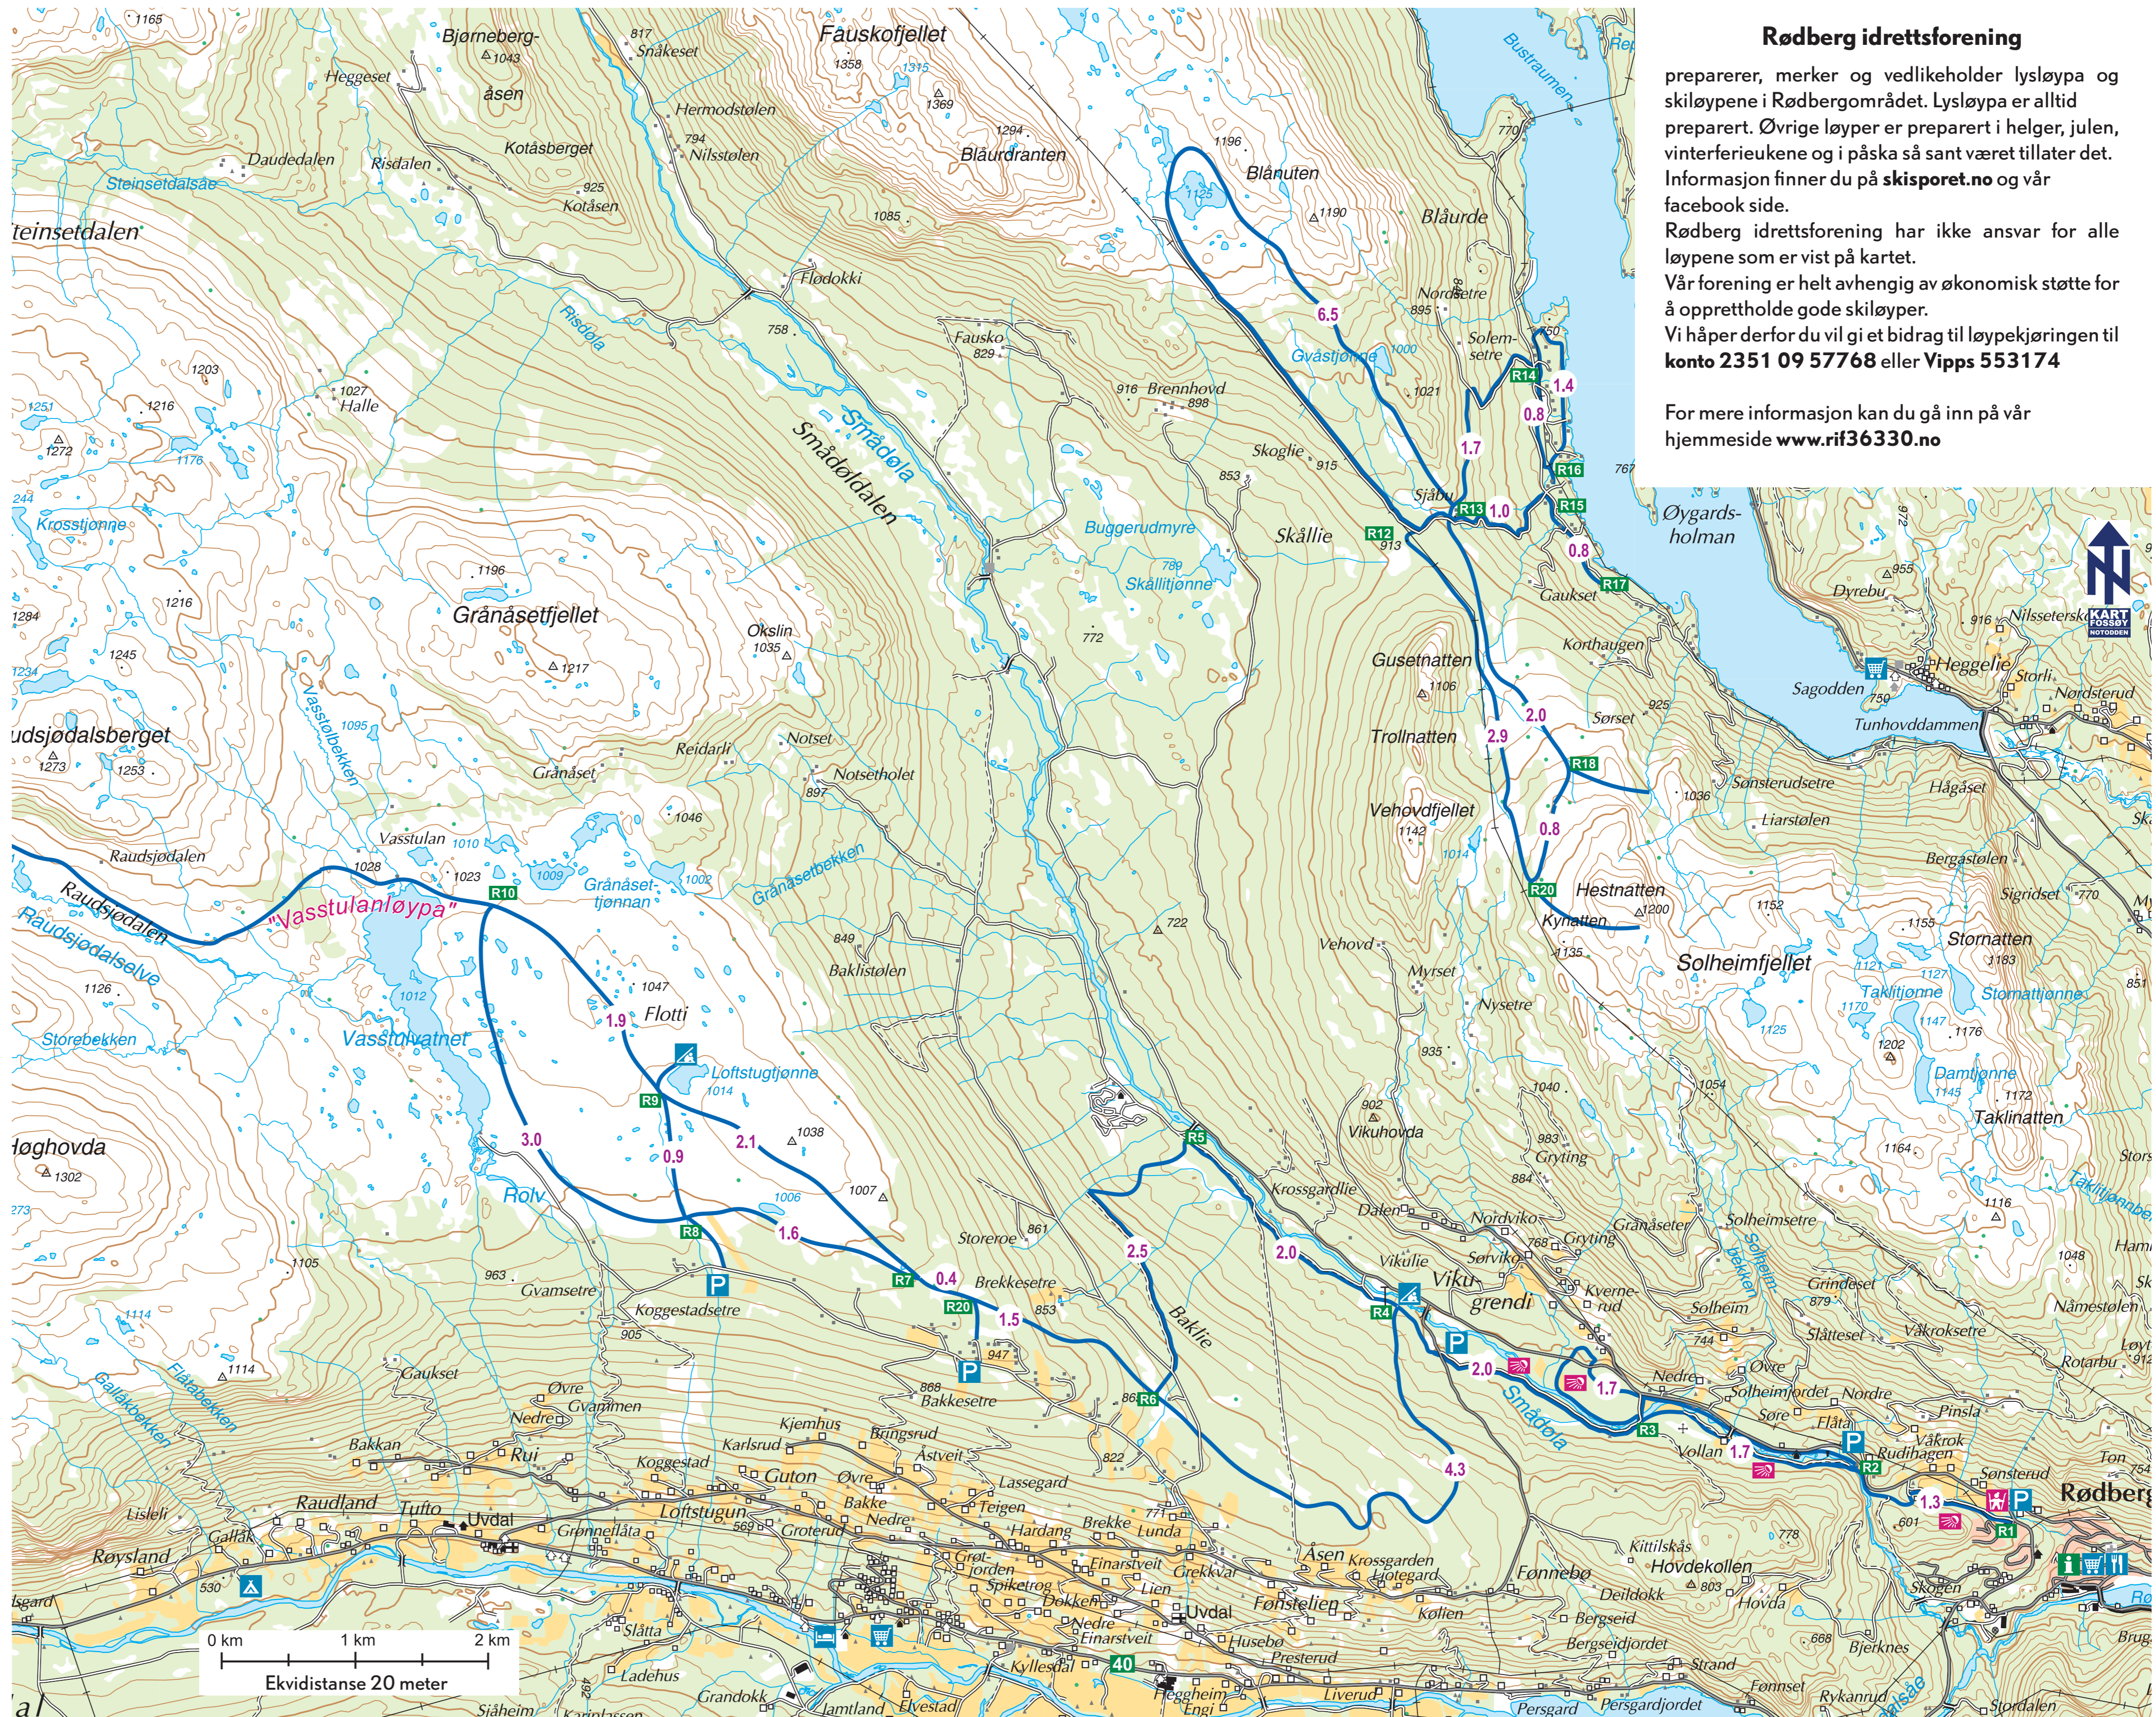

Skiløyper Rødberg

-  Preparerte skiløyper. Ski track.
-  Avstand. Distance in km.
-  Nummer i Løpekruss. Cross number.
-  Gapahuk. Primitive shelter.
-  Parkering. Parking.
-  Overnatting. Hotel.
-  Bespising. Restaurant.
-  Dagligvarer. Grocery.
-  Skileikalegg.
-  Lysløype. Lit track.
-  Her står du. You are here.

 Oppdatert løypeinformasjon finner du på skisporet.no

 Ha kontroll på hunden i skiløypene.

Skiområder i Nore og Uvdal

Rødberg idrettsforening

preparerer, merker og vedlikeholder lysløypa og skiløypene i Rødbergområdet. Lysløypa er alltid preparert. Øvrige løyper er preparert i helger, julen, vinterferieukene og i påska så sant været tillater det. Informasjon finner du på skisporet.no og vår facebook side.