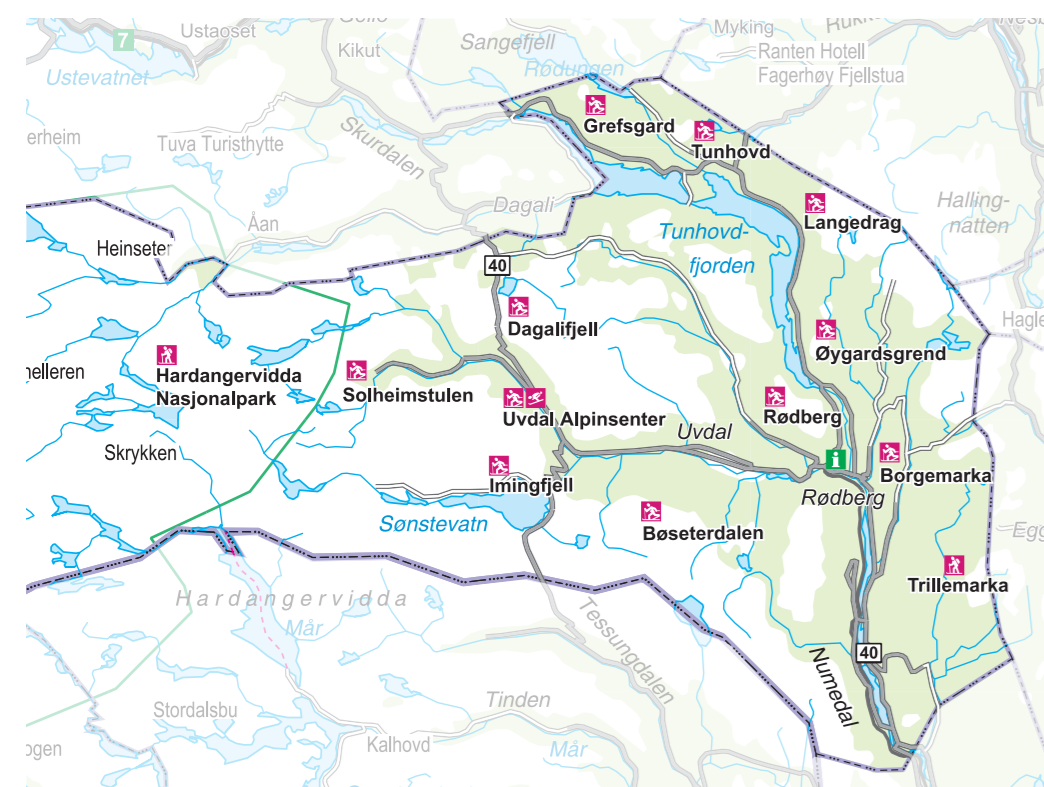

Skiløyper Rødberg

-  Preparerte skiløyper. Ski track.
-  Avstand. Distance in km.
-  Nummer i Løpekruss. Cross number.
-  Gapahuk. Primitive shelter.
-  Parkering. Parking.
-  Overnatting. Hotel.
-  Bespising. Restaurant.
-  Dagligvarer. Grocery.
-  Skileikalegg.
-  Lysløype. Lit track.
-  Her står du. You are here.

 Oppdatert løypeinformasjon finner du på skisporet.no

 Ha kontroll på hunden i skiløypene.

Skiområder i Nore og Uvdal

Rødberg idrettsforening

preparerer, merker og vedlikeholder lysløypa og skiløypene i Rødbergområdet. Lysløypa er alltid preparert. Øvrige løyper er preparert i helger, julen, vinterferieukene og i påska så sant været tillater det. Informasjon finner du på skisporet.no og vår facebook side.