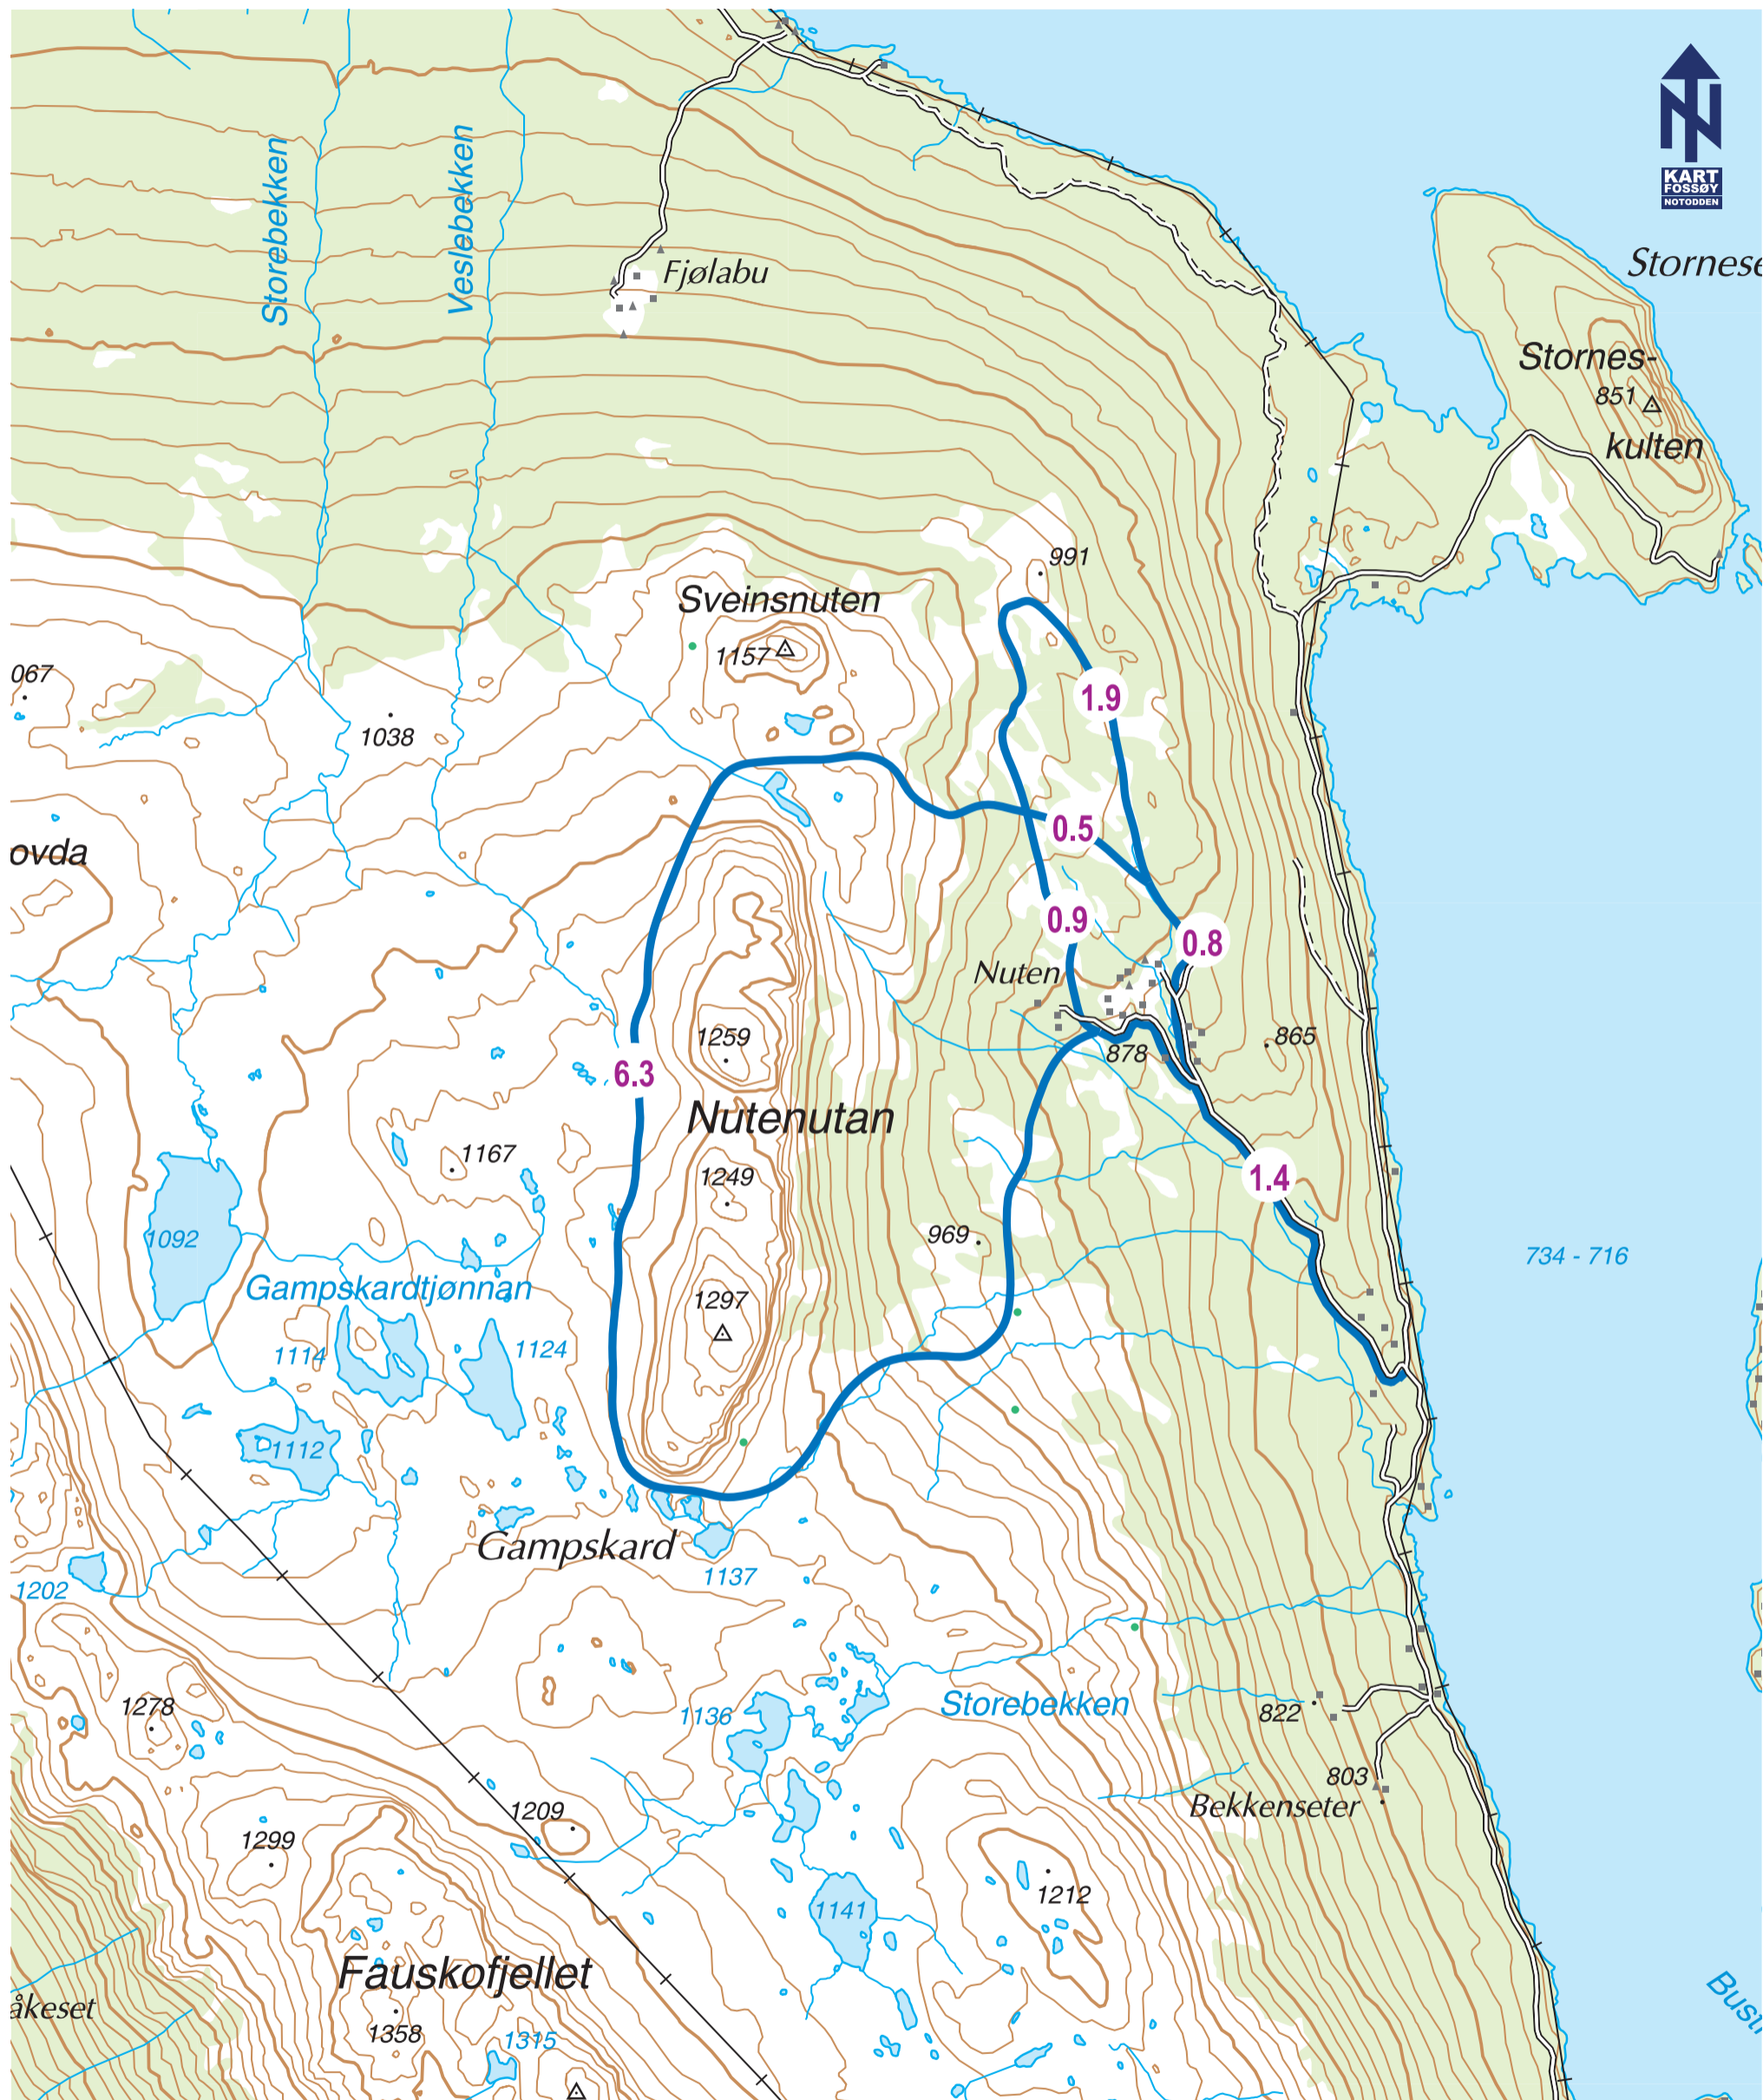

# Nuten

 Preparerte skiløyper. Ski track.

 1.3 Avstand. Distance in km.

 Her står du. You are here.

0 km 1 km

Ekvidistanse 20 meter

Ha kontroll på hunden i skiløypene.