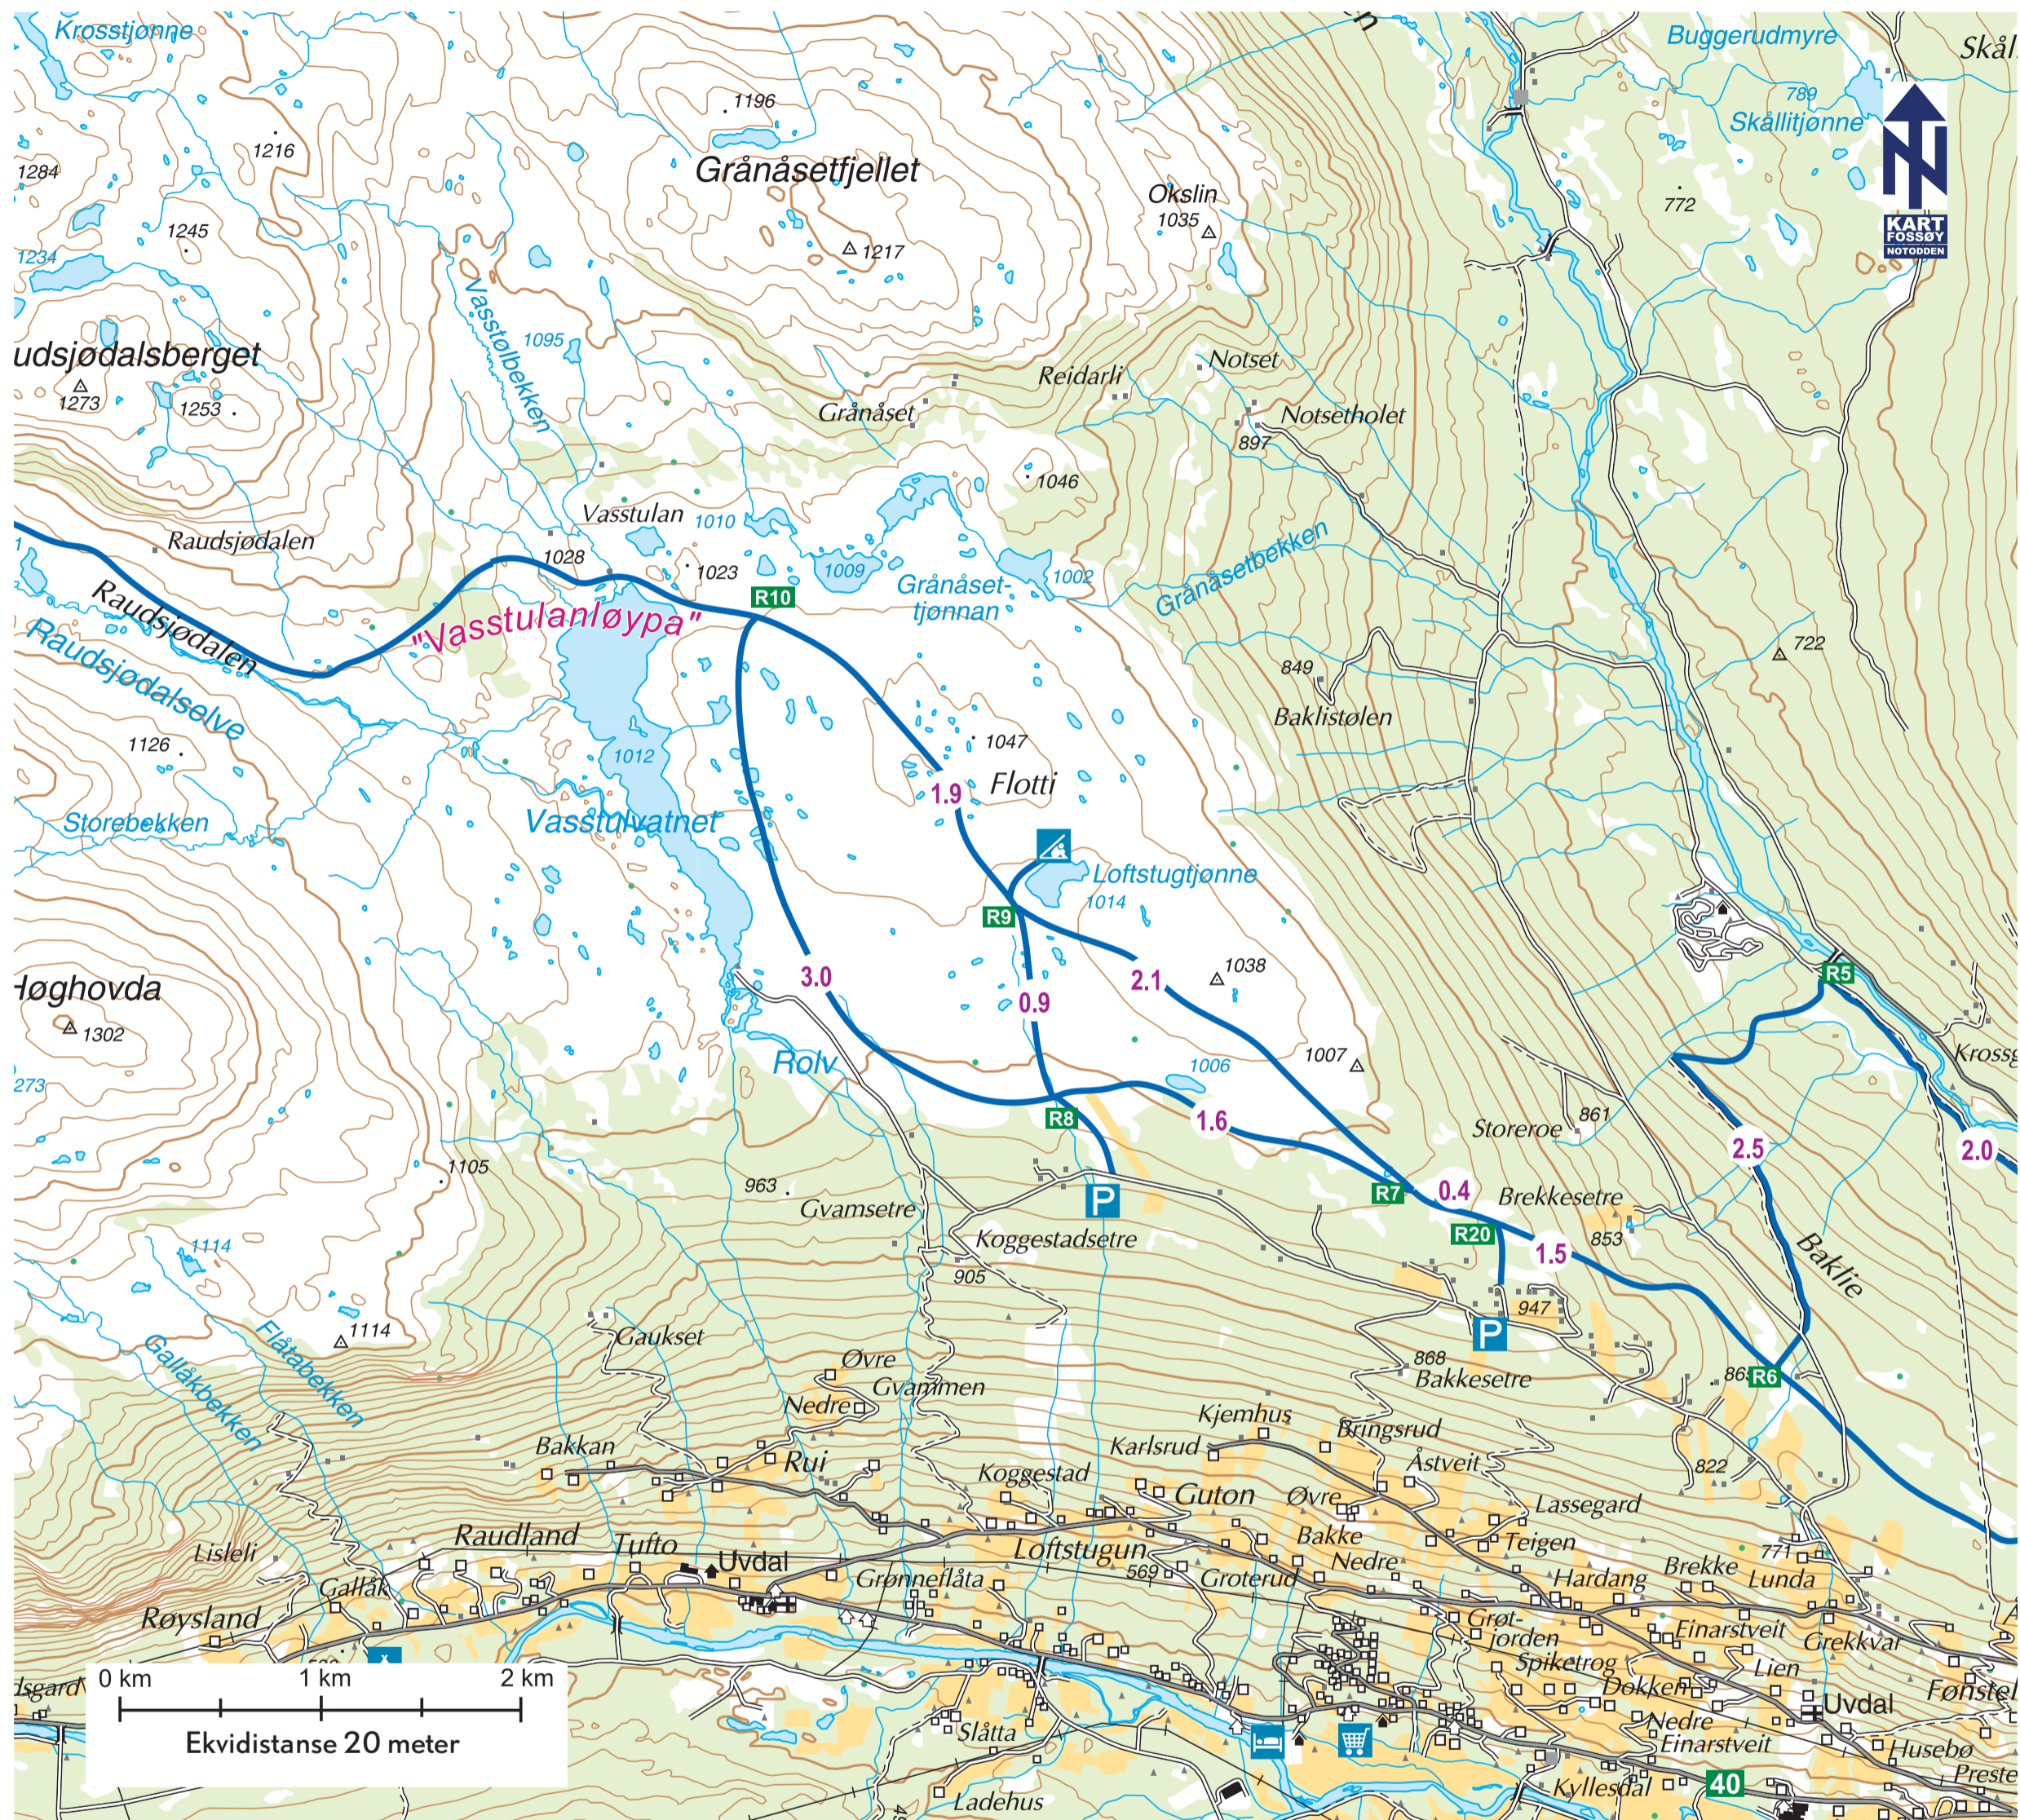

Skiløyper Lauvåsen

-  Preparerte skiløyper. Ski track.
-  1.3 Avstand. Distance in km.
-  G14 Nummer i Løypekryss. Cross number.
-  Gapahuk. Primitive shelter.
-  P Parkering. Parking.
-  Her står du. You are here.

Lauvåsen Vel

preparerer og vedlikeholder løypenettet på Flotti. Løypene blir kjørt opp i jula, alle helger, vinterferieukene og påsken når forholdene tillater det. Alt arbeid gjøres på dugnad og vi er helt avhengig av økonomisk støtte for å få det til. Ønsker du å støtte arbeidet vårt eller være medlem av foreningen benytt **bank 2351 75 41079** eller **Vipps. 504956**. Medlemskontingenten er kr 1 000 pr år. Følg oss på våre facebook sider.